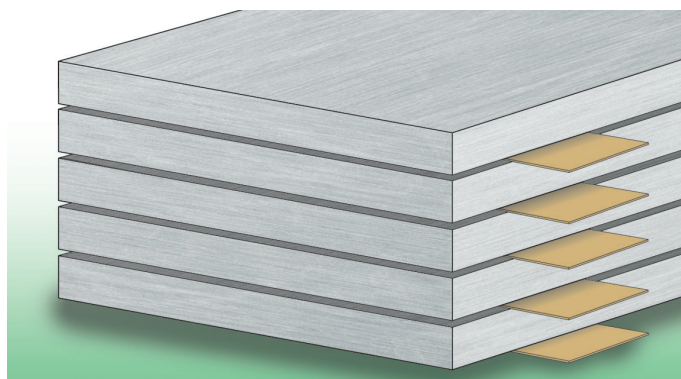

KVALITETER

- Bio/kraft 100% återvinningsbar produkt
- Kraft/HS fuktbeständig kvalitet

Plattlisten kan levereras i färgerna vitt och brunt.

Fråga efter mera information.

STORLEKAR

Kvalitet	Sida	Bredd mm	Tjocklek mm	Längd mm
HS	Öppen	30, 40, 50, 60, 70, 100, 120, 150, 180	1-8	50 - 3000
BIO	Stängd	90, 120, 135, 150, 155, 180, 300	2-8	500 - 6000

Tack vare sin styrka, storlek och kvalitet är plattlisten en produkt med oändliga möjligheter. Den är känd för att användas som

- Skydd för stålrollar (band och korrosion)
- mellan ömtåliga ytor
- avdelare till mindre förpackningar
- sido- och golvskydd i containers och tågagnar
- separera aluminiumprofiler vid bearbetning
- som fixeringsbrickor för plasthuvor
- stärka paket