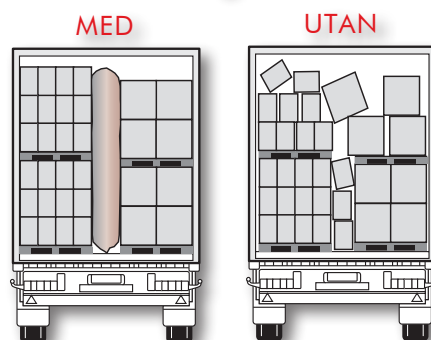

TRANSPORTFÖRPACKNINGSLÖSNING

Dunnage Bags

Lastsäkringskuddar

- Undvik transportskador
- Smart lastning
- Kvik och enkel att använda
- Återanvändningsbar och återvinningsbar
- Enligt dagens standard

Hållbar förpackning är ditt bidrag till miljön

MÅNGA OLIKA STORLEKAR OCH STYRKOR ATT VÄLJA MELAN. FRÅG A OSS

- Tillverkad av flera lager kraftliner inklusive invändig film för att motverka tryckfall
- Utrustad med en ventil som möjliggör återanvändning.
- Enkel att använda och att placera i de olika utrymmena.
- Snabbt, behändigt och kostnadseffektivt sätt att säkra din last.

**Eltete Dunnage bag vill förhindra
förskjutningar av lasten.**

SPECIFIKATION

Storlek:	Varierande storlekar
Utförande:	1-4 ply
Ytterpapper:	Kraftliner 125 µm
Innerfilm:	LDPE 120 µm
Lufttryck:	Upp till 0,35 bar
Lastvikt:	Upp till 20 ton
Utfyllnadsmått:	Max 45 cm
Temperaturer:	-30 till +70 °C
Ventil:	Återanvändningsbar