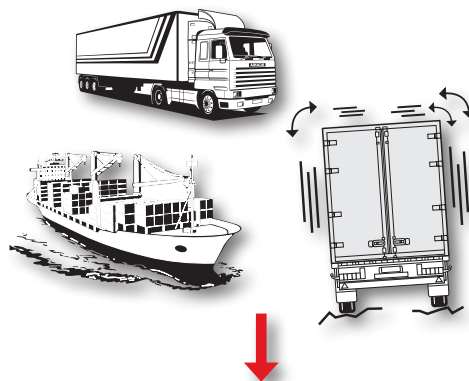

TRANSPORTFÖRPACKNINGSLÖSNING

Dunnage Bags

Lastsäkringskuddar

- Undvik transportskador
- Smart lastning
- Kvik och enkel att använda
- Återanvändningsbar och återvinningsbar
- Enligt dagens standard

Hållbar förpackning är ditt bidrag till miljön

Ett skydd mot stötar och raserad last för sjö-, järnvägs-, container-, och vägtransporter.
Ingen mer utfyllnad med trä som behöver special behandling eller annat utfyllnadsmaterial som kan vara svårt att anpassa.

MÅNGA OLIKA STORLEKAR OCH STYRKOR ATT VÄLJA MELAN. FRÅG A OSS

- Tillverkad av flera lager kraftliner inklusive invändig film för att motverka tryckfall
- Utrustad med en ventil som möjliggör återanvändning.
- Enkel att använda och att placera i de olika utrymmena.
- Snabbt, behändigt och kostnadseffektivt sätt att säkra din last.

**Eltete Dunnage bag vill förhindra
förskjutningar av lasten.**

SPECIFIKATION

Storlek:	Varierande storlekar
Utförande:	1-4 ply
Ytterpapper:	Kraftliner 125 µm
Innerfilm:	LDPE 120 µm
Lufttryck:	Upp till 0,35 bar
Lastvikt:	Upp till 20 ton
Utfyllnadsmått:	Max 45 cm
Temperaturer:	-30 till +70 °C
Ventil:	Återanvändningsbar