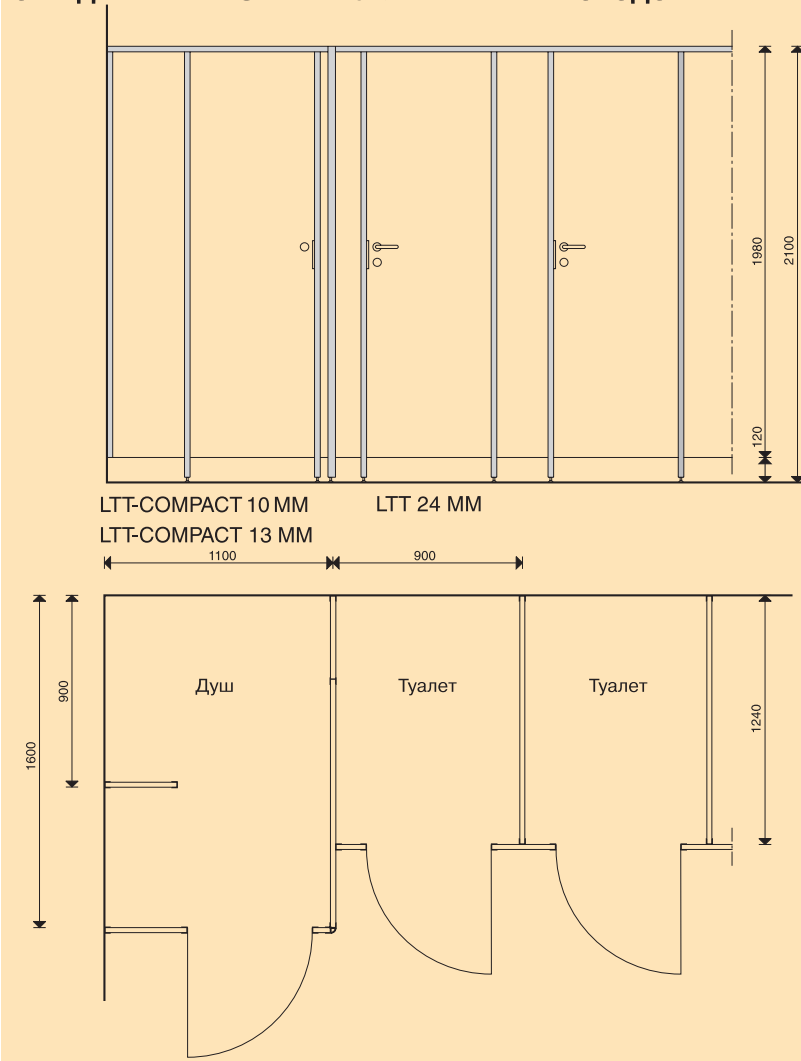

Перегородки «ЛТТ» изготавливаются как стандартных размеров, так и по размерам заказчика.

Стандартные размеры:

- дверная плита 1947 x 602 мм
- ширина передней перегородки согласно размерам
- ширина промежуточной перегородки согласно размерам
- общая высота 2100 мм
- высота промежуточной перегородки 1980 мм

ПЕРЕГОРОДКИ «ЛТТ 24 мм»

Изготавливаются из влагостойких древесностружечных плит 22 мм, облицованных ламинатом. Общая толщина 24 мм.

ПЕРЕГОРОДКИ ДЛЯ ПОМЕЩЕНИЙ С ПОВЫШЕННОЙ ВЛАЖНОСТЬЮ

«ЛТТ COMPACT 10 мм»

«ЛТТ COMPACT 13 мм»

Выполняются из монолитного ламината толщиной 10 мм и 13 мм.

ДУШЕВЫЕ ПЕРЕГОРОДКИ «ЛТТ»

Перегородки душевых выполняются из монолитного ламината толщиной 10 или 13 мм.

ЦВЕТА

Легкие перегородки изготавливаются во всех стандартных цветах. Алюминиевые профили сделаны из анодированного алюминия натурального цвета.

ПОСТАВКА

Поставка включает все узлы легких перегородок. Элементы выполняются в стандартных размерах. Все необходимые отверстия просверлены и арматура установлена. Только монтаж выполняется заказчиком. Каждая партия включает четкую инструкцию по монтажу.

СТАНДАРТНЫЕ РАЗМЕРЫ ТУАЛЕТНЫХ ПЕРЕГОРОДОК