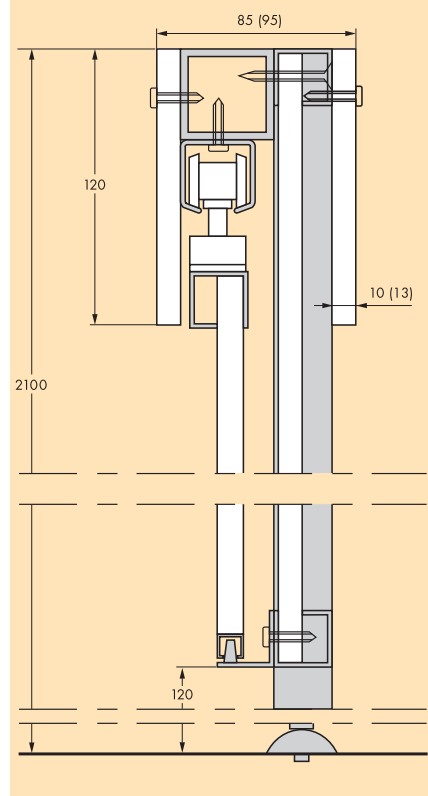

Туалетные перегородки «ЛТТ-Компакт 10/13 мм» и «ЛТТ 24 мм».

Стандартные туалетные перегородки и писсуарная перегородка, «ЛТТ 24 мм».

Душевая перегородка из монолитного ламината толщиной 10 или 13 мм. Крепеж к потолку.