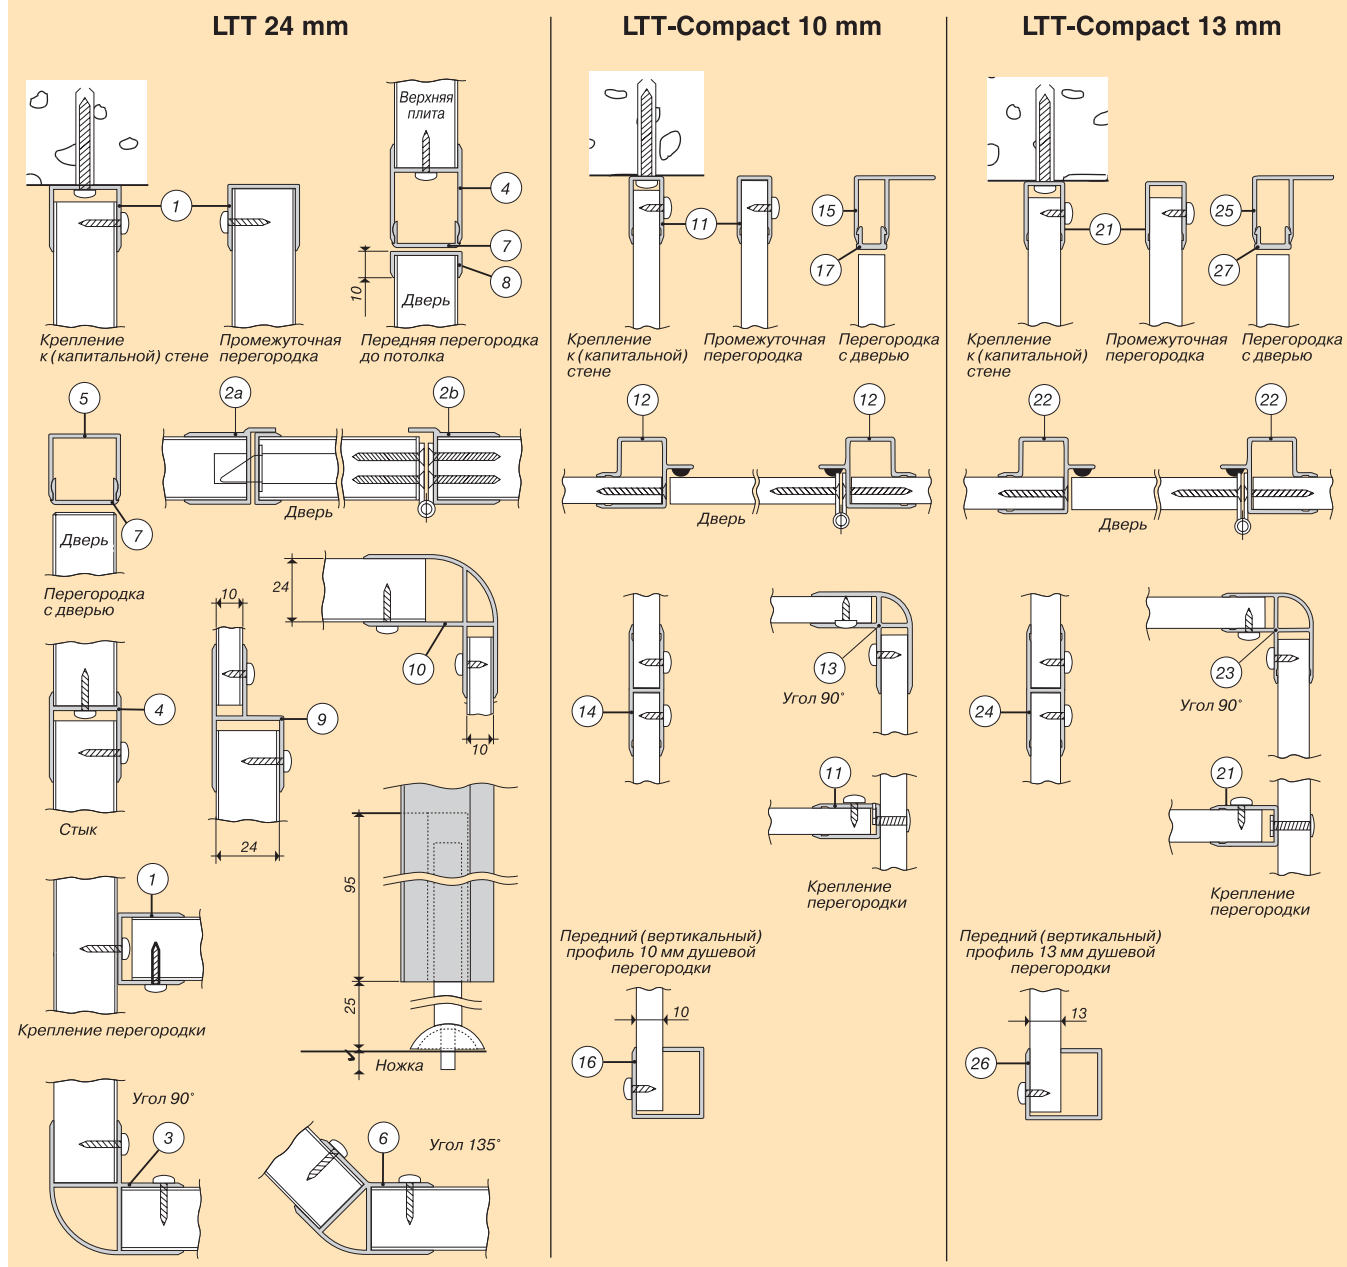

Туалетные перегородки «ЛТТ-Компакт 10/13 мм» и «ЛТТ 24 мм».

Стандартные туалетные перегородки и писсуарная перегородка, «ЛТТ 24 мм».

Душевая перегородка из монолитного ламината толщиной 10 или 13 мм. Крепеж к потолку.

Туалетная перегородка с роликовой дверью.

Туалетная перегородка для детских учреждений.

LTT 24 mm

LTT-Compact 10 mm и 13 mm

Стандартная фурнитура для двери. Фурнитура белого цвета. Фурнитура цвета латуни. «LTT-Compact 10/13 mm» стандартная фурнитура. «LTT-Compact 10/13 mm» пластмассовая фурнитура.

АЛЮМИНИЕВЫЕ ПРОФИЛИ И КРЕПЛЕНИЯ

Элементы перегородок изготавливаются по размерам заказчика и обозначаются заводом. Поставка включает четкую маркировку и инструкцию по монтажу. При желании заказчика ЭЛТЕТЕ может проектировать перегородки и проводить их монтаж.