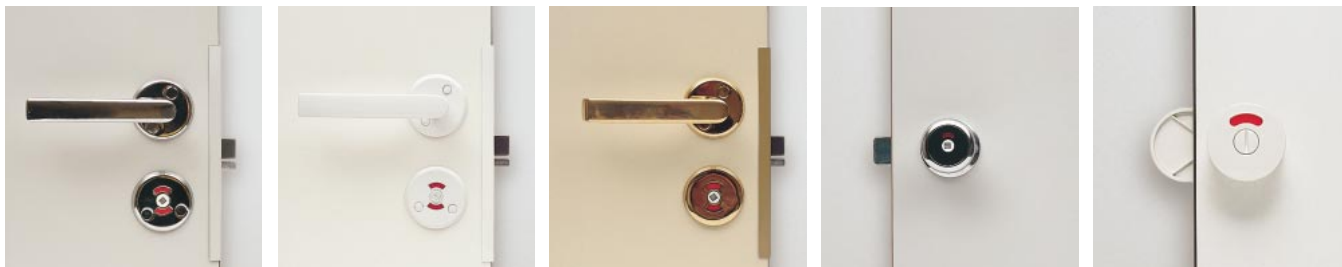

Туалетные перегородки «ЛТТ-Компакт 10/13 мм» и «ЛТТ 24 мм».

Стандартные туалетные перегородки и писсуарная перегородка, «ЛТТ 24 мм».

Душевая перегородка из монолитного ламината толщиной 10 или 13 мм. Крепеж к потолку.

Туалетная перегородка с роликовой дверью.

Туалетная перегородка для детских учреждений.

LTT 24 mm

LTT-Compact 10 mm и 13 mm

Стандартная фурнитура для двери. Фурнитура белого цвета. Фурнитура цвета латуни. «LTT-Compact 10/13 mm» стандартная фурнитура. «LTT-Compact 10/13 mm» пластмассовая фурнитура.